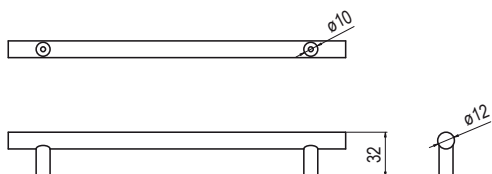

**ALTERNATIVA (dostupno po narudžbi)**

Artikl	Naziv
<b>FO7652062</b>	Ručkica E053/33 PATI.BRONCA-PŠE

**POVRŠINSKE OBRAD**

- AM** ANTIK MIJED

IZBAČENO IZ LAGER PROGRAMA (po narudžbi)

Artikl	Naziv
<b>FO7650010</b>	Ručkica 178/128 aluminij
<b>FO7650020</b>	Ručkica 210/160 aluminij
<b>FO7650030</b>	Ručkica 242/192 aluminij
<b>FO7650043</b>	Ručkica 306/256 aluminij
<b>FO7650046</b>	Ručkica 338/288 aluminij
<b>FO7650050</b>	Ručkica 370/320 aluminij
<b>FO7650056</b>	Ručkica 434/384 aluminij
<b>FO7650060</b>	Ručkica 530/480 aluminij
<b>FO7650063</b>	Ručkica 626/576 aluminij